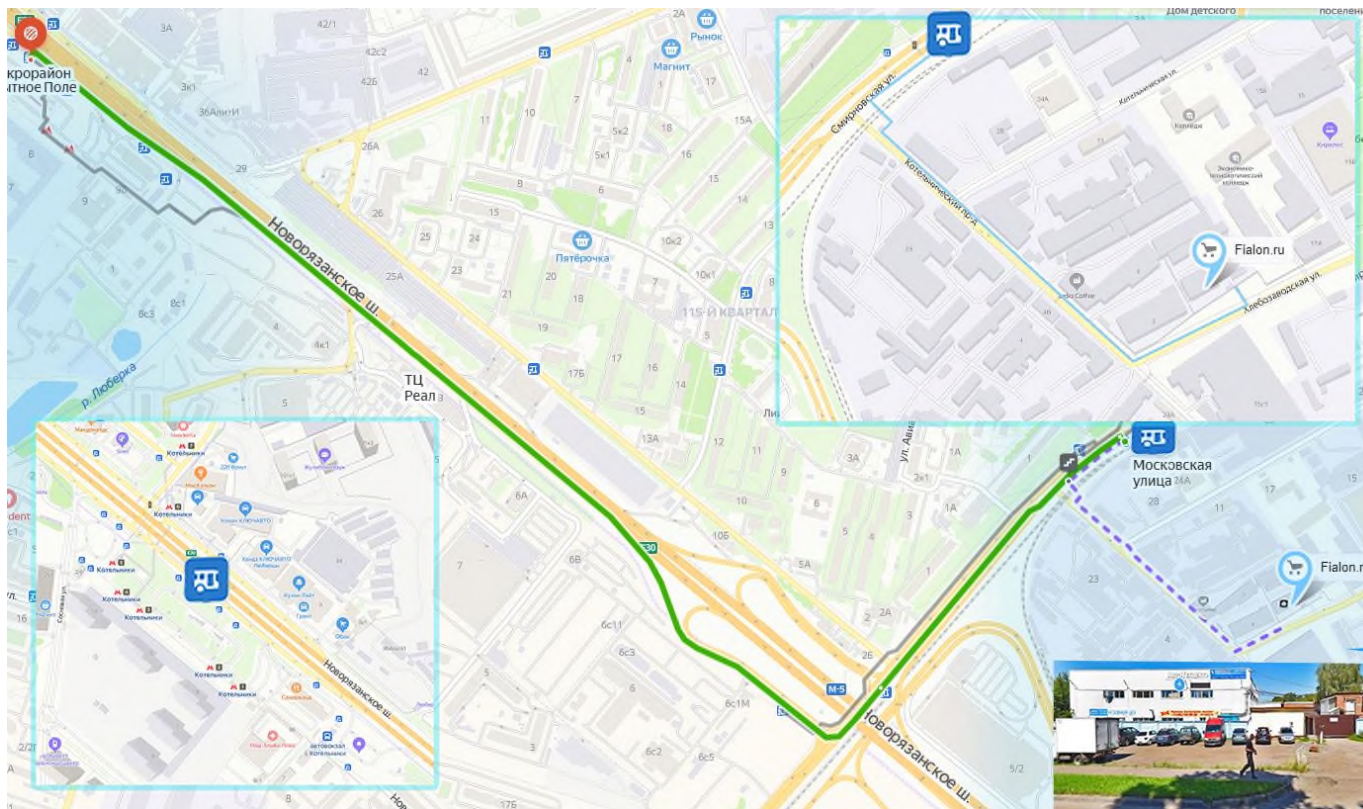

Как до нас добраться:

Метро Котельники

Первый вагон из центра, Выходы из метро № 1,2,3 и 4

Автобусы 11, 354, 414, 431, маршрутные такси - 44, 45, 40, 9 до остановки: Московская улица.

«Московская улица»

Выйти на остановке, пройти в обратном направлении и перейти через ж/д переезд.

Далее пешком:

идти 770 м - 2 квартала прямо и повернуть налево, пройти до адреса Котельнический проезд д4, лит Б

КПП - коричневые ворота